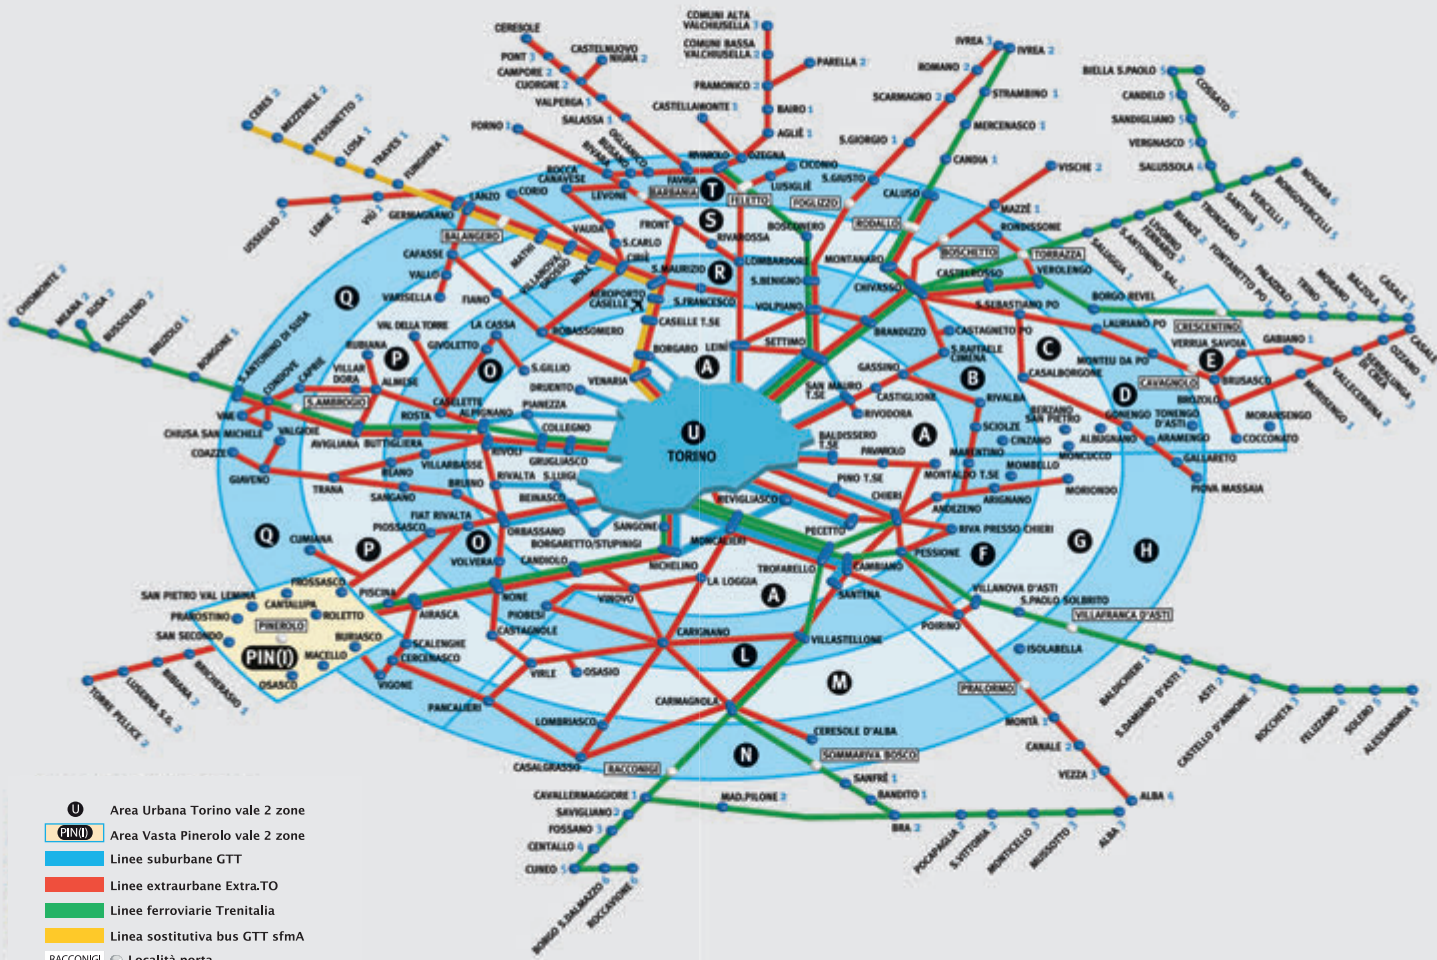

- U** Area Urbana Torino vale 2 zone
 - PIN(O)** Area Vasta Pinerolo vale 2 zone
 - Linee suburbane GTT
 - Linee extraurbane Extra.TO
 - Linee ferroviarie Trenitalia
 - Linea sostitutiva bus GTT sfmA
 - RACCONIGI Località porta
- 1 Tratte Trenitalia e Fasce GTT · Extra.TO